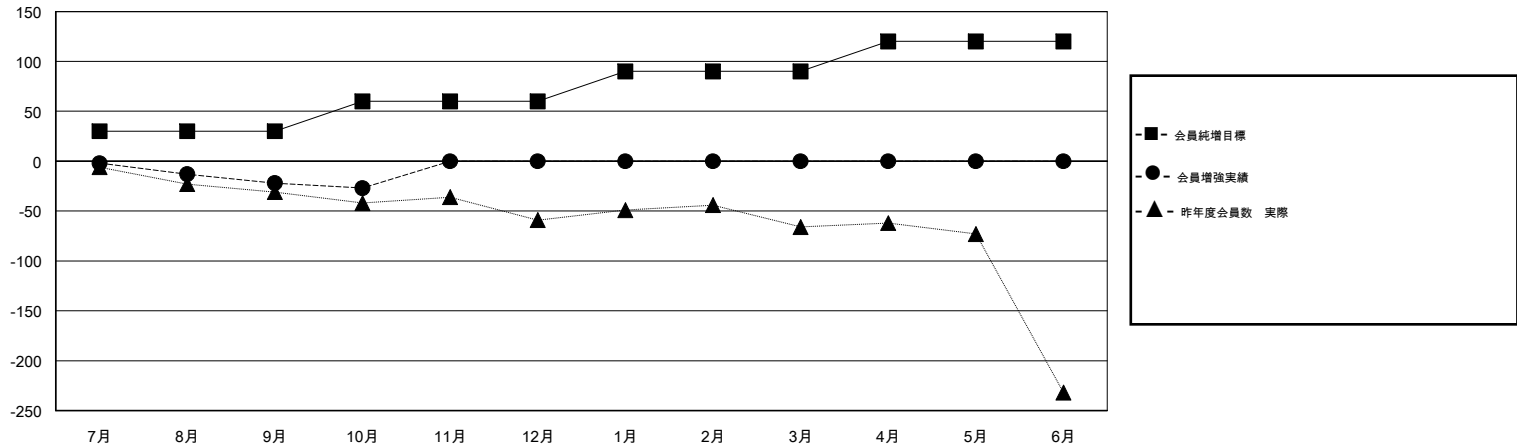

MONTHLY MEMBERSHIP PROGRESS REPORT

District 337 C

Results as of: 10/31/2017

GMT: MASAYOSHI MARUYAMA, YASUHISA NAKAMURA

地域 JAPAN

GMT会則地域

クラブ			
結果: 2017-2018			
四半期	新クラブ目標	新クラブ	解散クラブ
7月/8月/9月	0	0	0
10月/11月/12月	0	0	0
1月/2月/3月	0	0	0
4月/5月/6月	1	0	0

名			
結果: 2017-2018			
四半期	会員純増目標	会員増強実績	退会者(転籍を含む) 実際
7月/8月/9月	30	52	73
10月/11月/12月	30	14	18
1月/2月/3月	30	0	0
4月/5月/6月	30	0	0

新クラブ目標及び実績累計

会員目標及び実績累計

解散クラブ: 0	37 CLUBS OF 81 一名以上の新会員を登録	男女別 男性 2,699 (67.56%) 女性 1,296 (32.44%) 女性%年度目標: 34%
退会者 物故会員 15 クラブ解散 0 その他 76 合計 91	会員累計データを見るには、ここをクリック	世帯主/家族会員合計 2,240 国際会費半額の家族会員 1,305